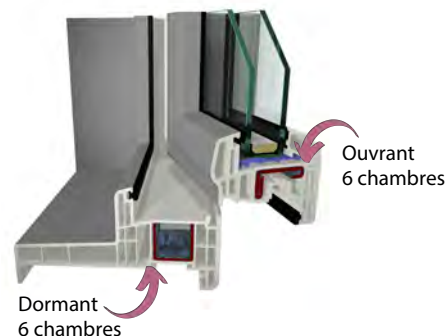

options

- Oscillo-battant Double
- vitrage à façon Petit
- bois
- Palette de couleur

Une menuiserie conçue & fabriquée en France

*selon les dimensions du certificat

En détails

PERSONNALISATION POSSIBLE
(combinaison intérieur/ extérieur)